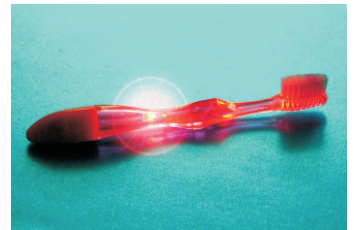

lumage.nu

children

first teeth
safety

lumage.eu

image
photoframes
displays
signs

zunzun.eu

sunshades

for laptops
for car navs

Lumage
Verwersdijk 90
2611 NK Delft
The Netherlands

T 015 2141015
www.lumage.nu
info@lumage.com
KvK Delft 27225542

Los Melktandje?

firsty®

new by lumage®
first teeth box

verkrijgbare kleuren

De Firsty is een **uniek bewaardoosje** voor melktandjes en melkkiesjes. Bewaar deze zoals ze in de mond zaten: op rij! | Exact, gemakkelijk en vast in te steken in speciaal Firsty-schuim (verhardt en verkleurt niet) | Onbreekbaar en gemakkelijk te bedienen schuifdeksel | Kan een kleine en een grote foto van uw

oogappel tonen | Logboekje met veel ruimte om per tandje doorkomst- en wissel-data te noteren | Voor ouders : vermelding van normale wisseltijden ter controle van de gebitsontwikkeling van uw kleine | Tandnummering volgens ISO 3950 | Voor-leesverhaaltje: 'Saar en de tandenfee' | Verkrijgbaar in meerdere kleuren **€ 10,45** en minder. Info en bestellen op www.lumage.nu

Tanden poetsen niet leuk?

De **Knipperborstel** knippert 1 minuut en maakt het wel leuk om te poetsen. Poetsplezier in de donkere badkamer! **€ 3,99** en minder. Info en bestellen op lumage.com

Vakantie? Dagje uit?

Veilig gevoel !

Herbruikbare **SOS-polsbandjes** met uw mobiele telefoonnummer. Uw kleine is snel terecht als deze de weg even kwijt is. Voor strand, stad en camping. **€ 1,44** en minder. Info en bestellen op lumage.nu

Last van doorkomende tandjes?

Bij babies van 5 tot 12 maanden komen de eerste tandjes door. Uw kleintje kan dan last krijgen van huilen of diarree. Gengigel **Baby tandvleeszalf** biedt vaak een oplossing. **€ 9,95** en minder. Bestel op lumage.com.

Of bestel via www.lumage.nu

Actie

Gratis 1 tandendoosje bij besteding van € 44!